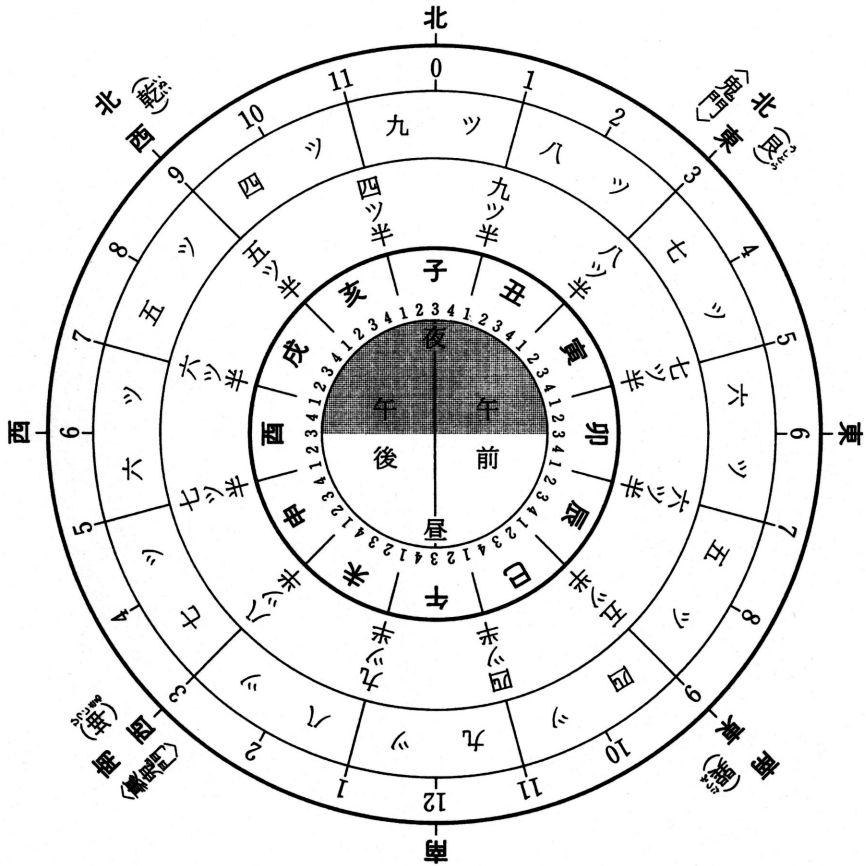

方位・時刻図

〈近世の不定時法〉

(『群馬県史』通史編5(付録)より作成)