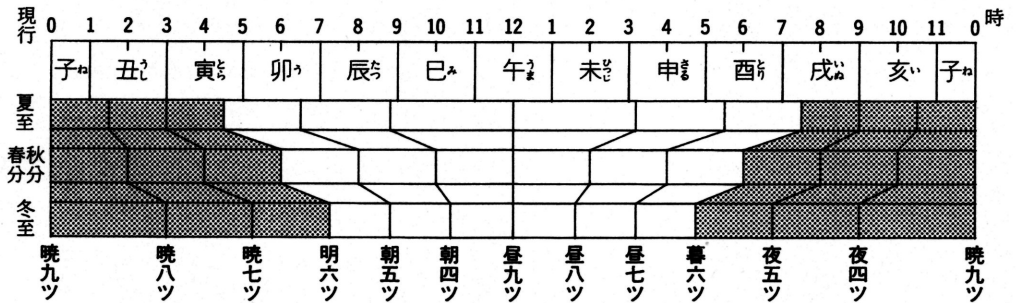

方位・時刻図

〈近世の不定時法〉

(『群馬県史』通史編5(付録)より作成)